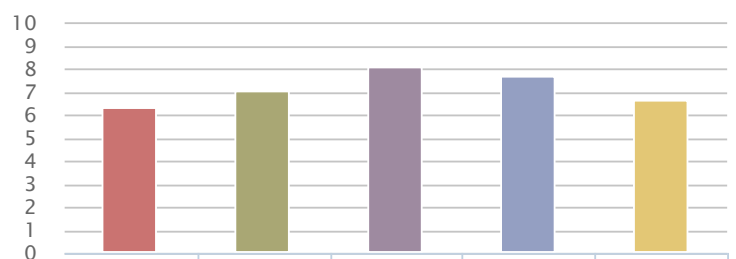

CERTIFICAAT

voor
Rosorum te Amersfoort
van
Bouwinvest
door
W/E adviseurs

Gebruiksfunctie

Zorg

Akkoord door GPR Gebouw Expert

M.C. Pet

Registratienummer

GPR70184

Certificaatnummer

GPRGC-2020-G-1319

GPR Gebouw versie

4.3

Gemiddelde score